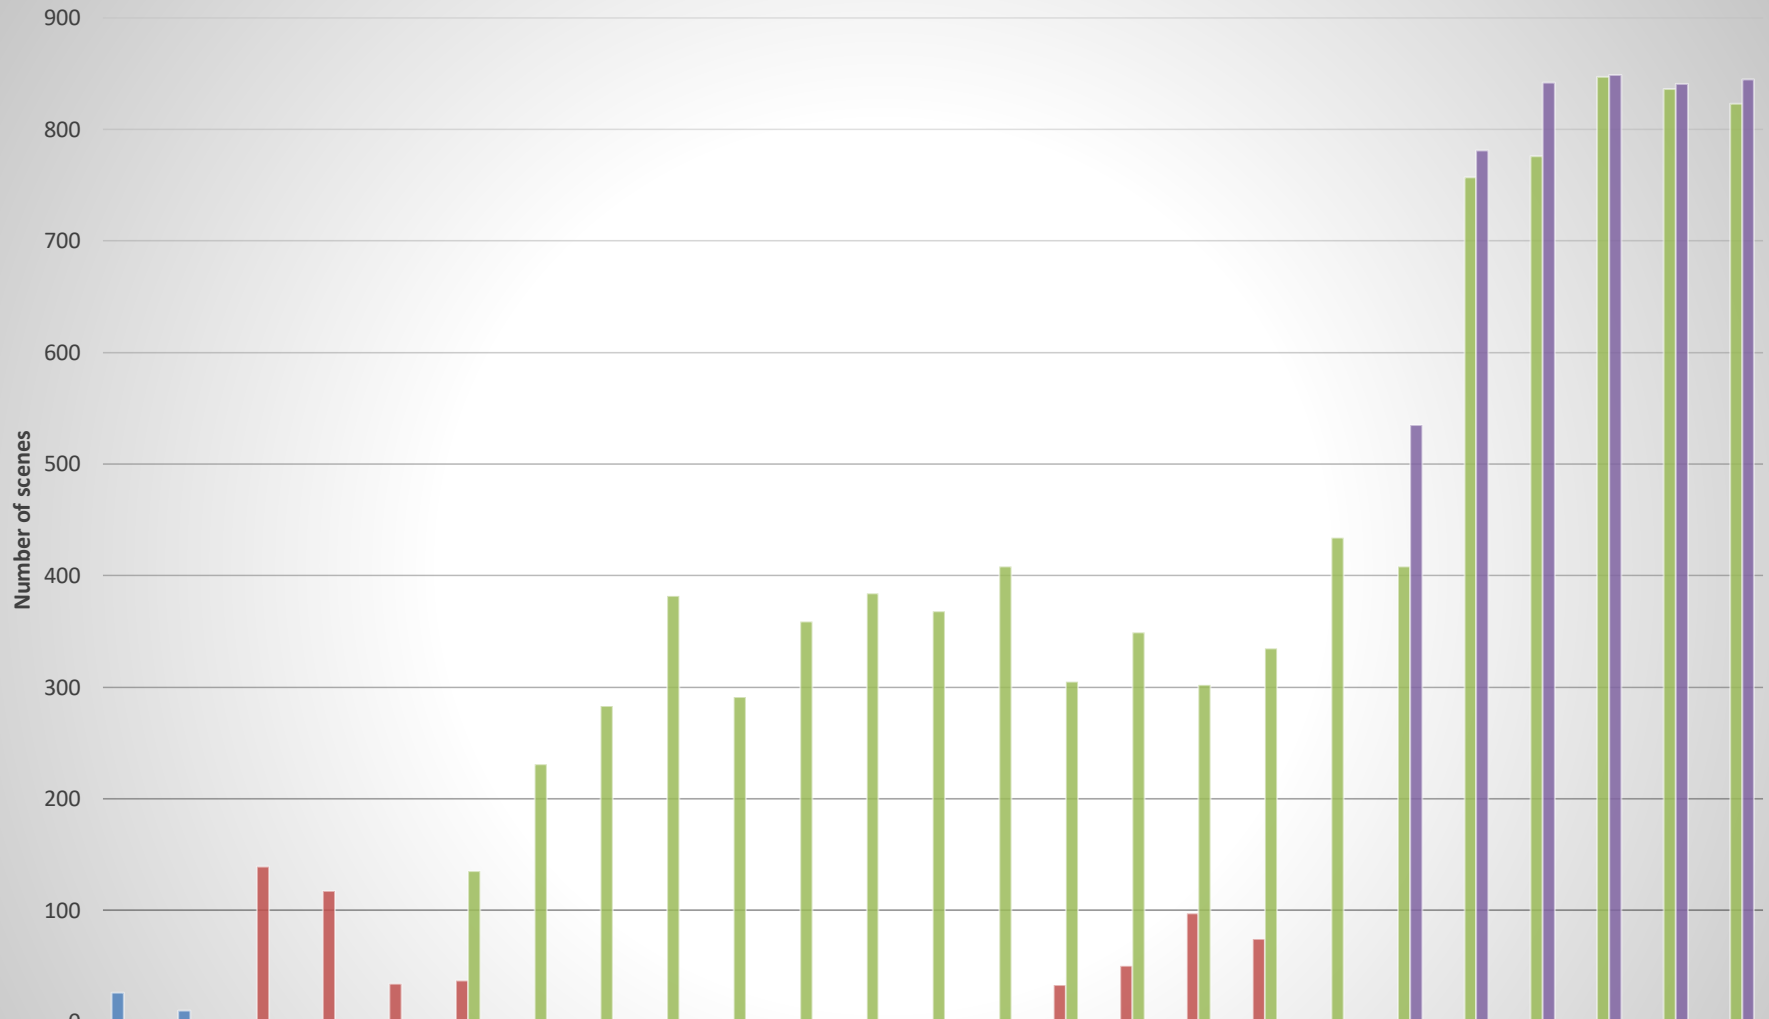

Total Acquired	Mission				
Year	L4	L5	L7	L8	Grand Total
1990	26				26
1991	10				10
1994		139			139
1995		117			117
1998		34			34
1999		37	135		172
2000			231		231
2001			283		283
2002			382		382
2003			291		291
2004			359		359
2005			384		384
2006			368		368
2007			408		408
2008		33	305		338
2009		50	349		399
2010		97	302		399
2011		74	335		409
2012			434		434
2013			408	535	943
2014			757	781	1538
2015			776	842	1618
2016			847	849	1696
2017			836	841	1677
2018			823	845	1668
<b>Grand Total</b>	<b>36</b>	<b>581</b>	<b>9013</b>	<b>4693</b>	<b>14323</b>

## All Landsat scenes of Central African Republic

	1990	1991	1994	1995	1998	1999	2000	2001	2002	2003	2004	2005	2006	2007	2008	2009	2010	2011	2012	2013	2014	2015	2016	2017	2018
L4	26	10	0	0	0	0	0	0	0	0	0	0	0	0	0	0	0	0	0	0	0	0	0	0	0
L5	0	0	139	117	34	37	0	0	0	0	0	0	0	0	33	50	97	74	0	0	0	0	0	0	0
L7	0	0	0	0	0	135	231	283	382	291	359	384	368	408	305	349	302	335	434	408	757	776	847	836	823
L8	0	0	0	0	0	0	0	0	0	0	0	0	0	0	0	0	0	0	0	535	781	842	849	841	845